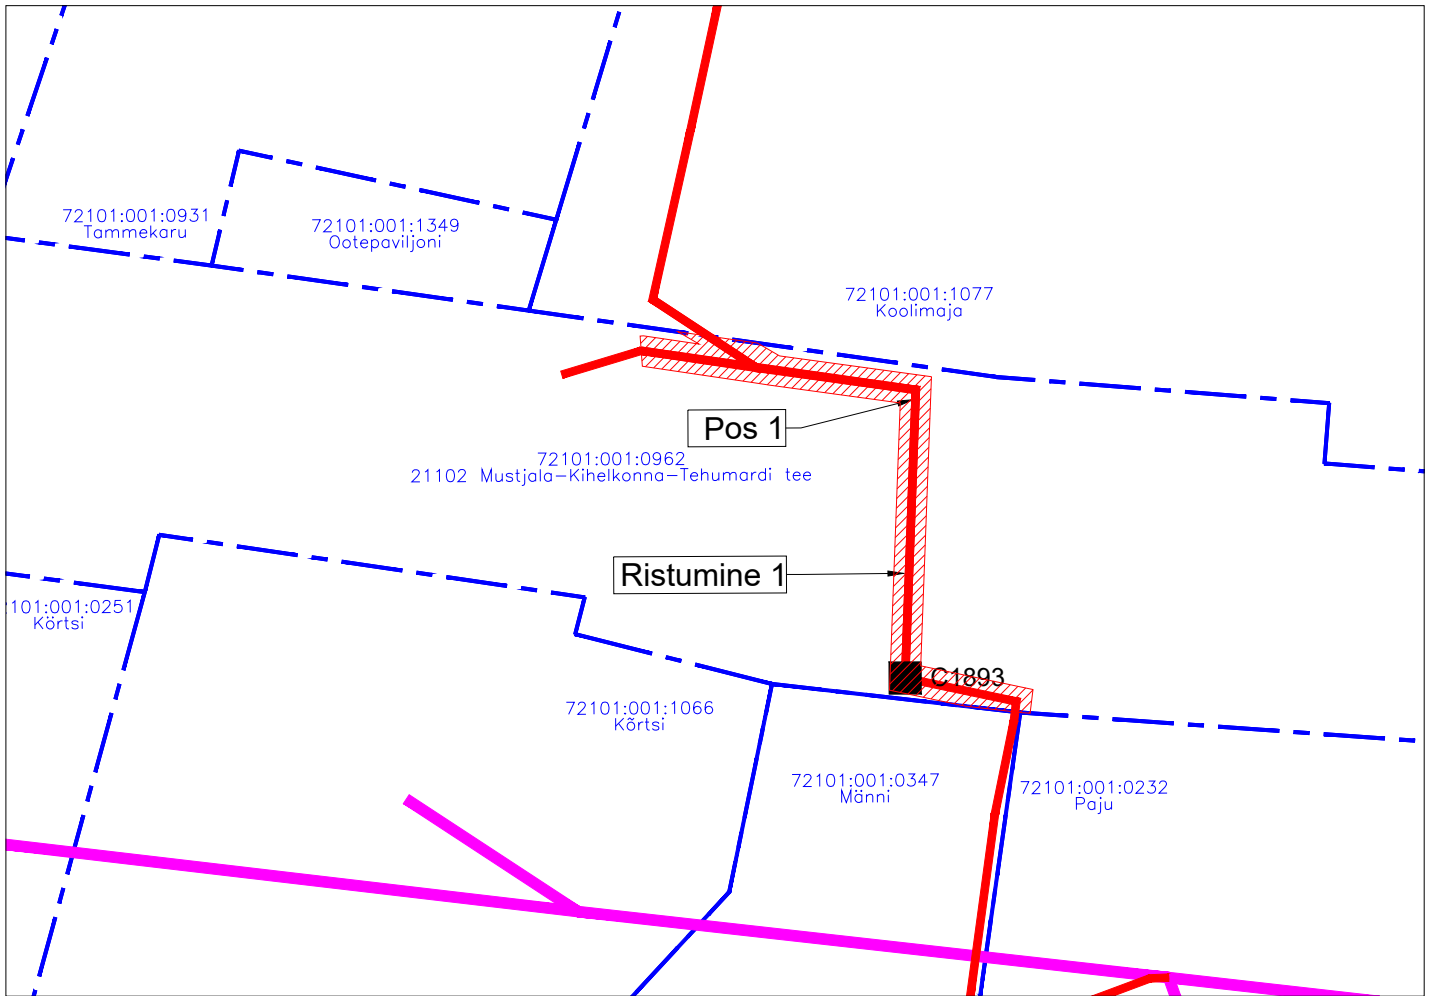

Isikliku kasutusõiguse seadmise plaan
Saaremaa vald, Lahetaguse küla, 21102 Mustjala-Kihelkonna-Tehumardi tee
Katastri nr. 72101:001:0962
M 1:500

Töö tellija: Enefit Connect OÜ
Sidevõrgu projekteerimine ja ehitus
Saaremaa vallas (PE2023-16)
Eelprojekt - VT1893
Töö nr. 22-527
Koostas: Rauno Pärj
Hepta Group Energy OÜ projekteerija

TINGMÄRGID

Katastripiir
Projekteeritud side-õhuliin
Projekteeritud sideliin maasisene
Kasutusõiguse ala
Projekteeritud side peajaotuskeskus

Jrk nr	IKÕ ala Pos nr (plaanil)	Kinnistu registriosa number	Katastriüksuse tunnus, nimi ja sihtotstarve;	Asukoht riigitee (nr ja nimi) suhtes (lõigu algus ja lõpp km);	Ala pindala ruutmeetrites m ²
1.	Pos 1	14340250	72101:001:0962 21102 Mustjala-Kihelkonna-Tehumardi tee Transpordimaa 100%	21102 Mustjala-Kihelkonna- Tehumardi tee km 45,13-45,16	94
2.	Ristumine 1	14340250	72101:001:0962 21102 Mustjala-Kihelkonna-Tehumardi tee Transpordimaa 100%	21102 Mustjala-Kihelkonna- Tehumardi tee km 45,16	